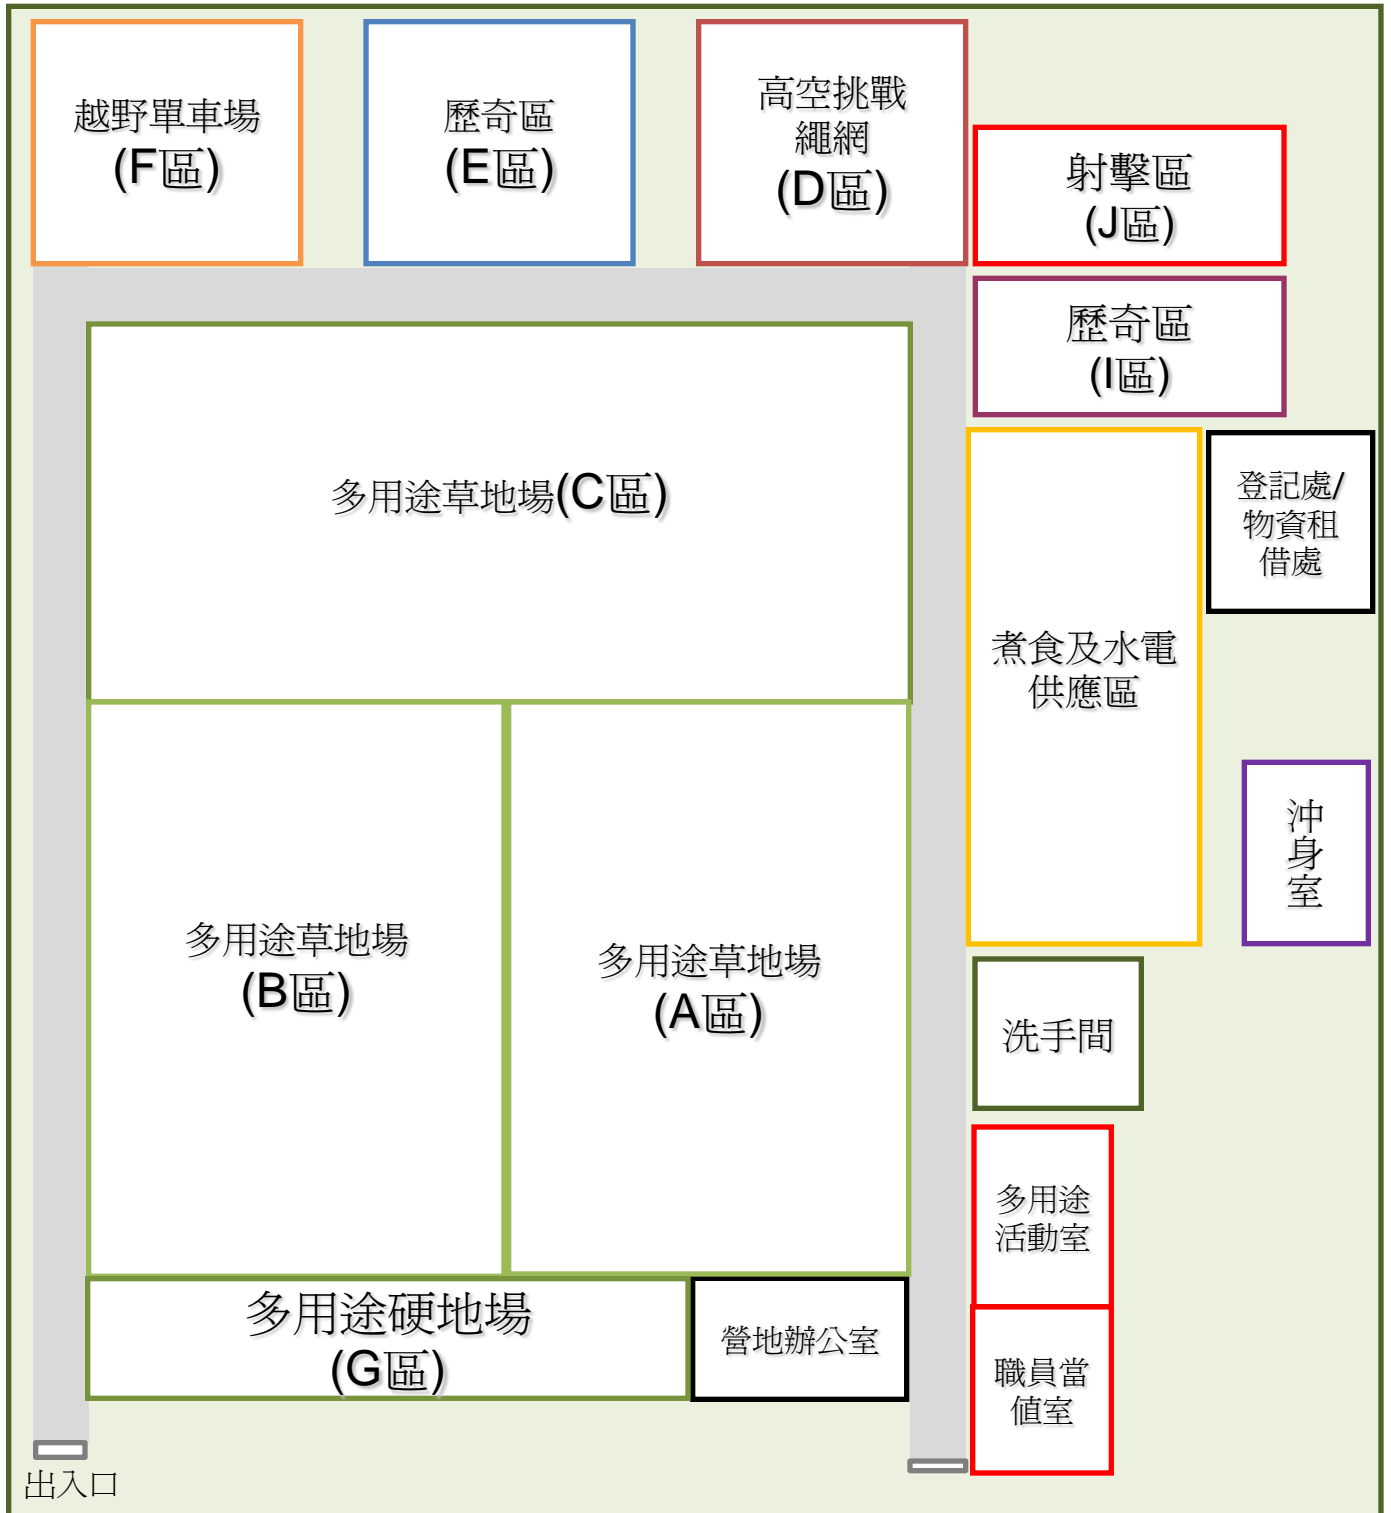

# 東華三院馬草壟營地

Tung Wah Group of Hospitals Ma Tso Lung Campsite

## 營地平面圖

東華三院馬草壟營地

Tung Wah Group of Hospitals Ma Tso Lung Campsite

# Campsite Floor Plan